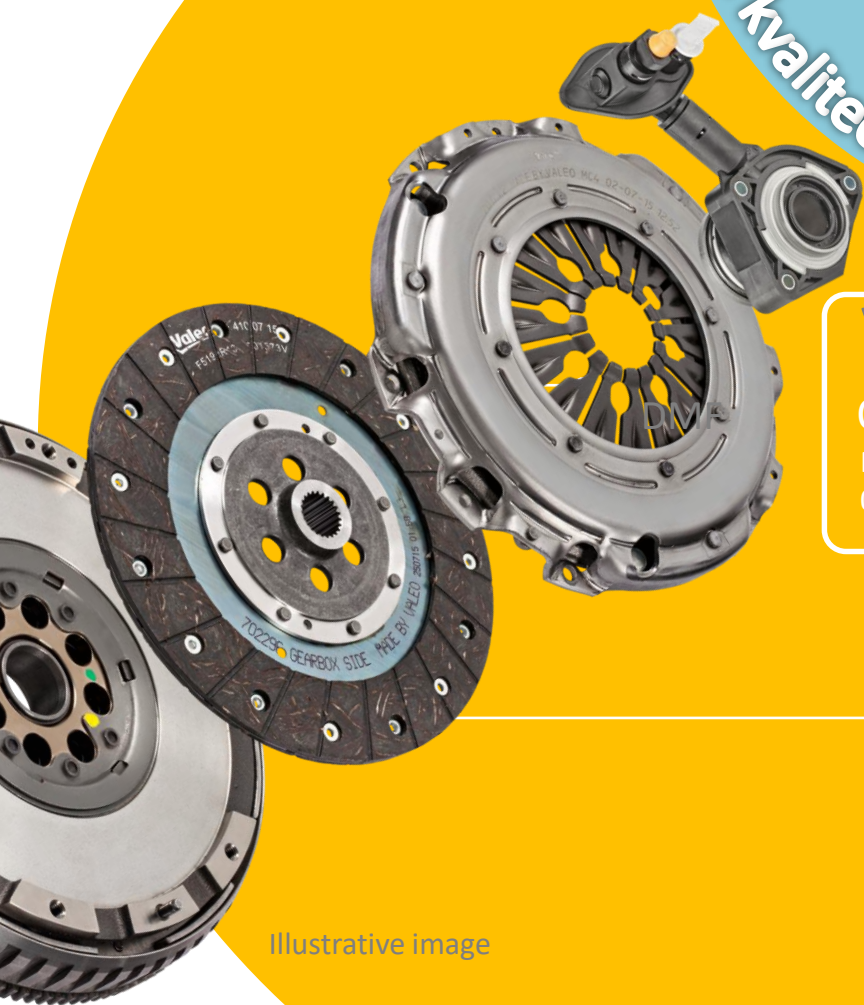

UUDIS!

Jõuülekanne
**Sidurikomplekt
DMF + CSC**

OE kvaliteet * sidurikomplekt hoorattaga DMF + survelaager CSC

Illustrative image

VAL837321 Sidurikomplekt

OE: 02M11671A , LUK-600012500

Mudelid: VW Transporter T5 2,5 TDI 96kW/130HJ
04.2003 – 11.2009, käsikastiga

699,- EUR

Soovituslik JAE käibemaksuga

Laiendage oma valikut kvaliteetse kahe massiga hooratast ja survelaagrit sisaldava sidurikomplektiga populaarsele tarbesõidukile VW Transporter 5