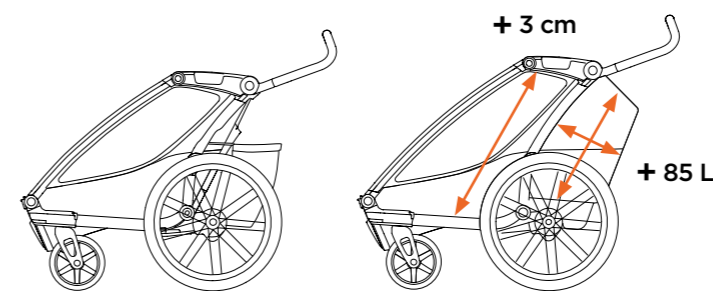

Thule Chariot Cross ja Thule Chariot Cab võrdlus

Ruumikas ja mugav sisemus

Piisavalt ruumi nii laste kui ka pagasi jaoks, langetatava seljatoega istmed pakuvad lastele suuremat mugavust. XXL-suuruses pagasikott lisab kärule mugavateks igapäevasõitudeks rohkem hoiuruumi.