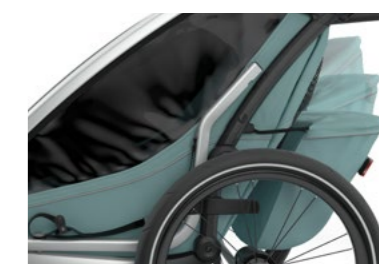

Langetatava seljatoega iste

Mugava polsterdatud seljatoega istme saab reisil uinakute ajaks langetada, isegi kui kasutate käru jalgrattakärana. Kahekohalises kärus saab istmed langetada eraldi.

Reguleeritav vedrustus

Vedrustust saab nii lapsevanema kui ka lapse mugavaks sõiduks reguleerida. Mingeid tööriistu pole vaja.

Pagasiruum

Suurde pagasikotti saab hoiustada kõik, mis on vaja reisiks kaasa võtta. Kui kasutate Thule Chariot Crossi jooksukärana, võite koti kokku panna, et põlvedel oleks joostes rohkem ruumi.

TEHNILISED ANDMED

MÕÖTMED (P x L x H)

MÕÖTMED KOKKUPANDULT (P x L x H)

KAAL

KANDEVÕIME

VÄRVID

Majolica Blue
Alaska

HIND

94 x 65 x 114.5 cm
87 x 65 x 37.5 cm

94 x 80 x 114.5 cm
87 x 80 x 37.5 cm

13.8 kg

34 kg

69-1020201
69-1020202

999,90 €

14.5 kg

45 kg

69-1020203
69-1020204

1099,90 €

KGK