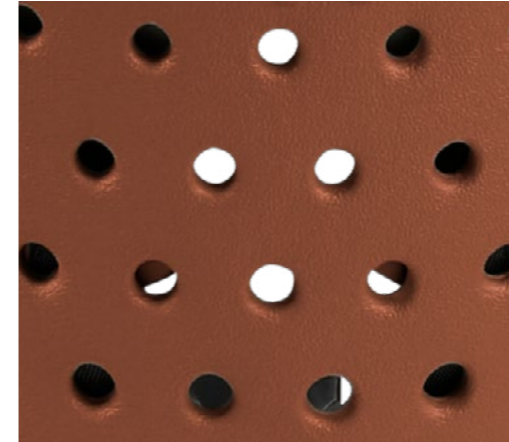

Asuge kiirelt teele

Kasutage kas uut seljataha raami ümber käivat kinnitussüsteemi, mis hõlbustab tooli vahetamist jalgrataste vahel, või universaalset kinnitussüsteemi tavalise pakiraamiga jalgrataste jaoks*. Kolmas võimalus on spetsiaalne eesmine lenksu kinnitussüsteem

* Pakiraami minimaalne kandevõime peab olema 25 kg.