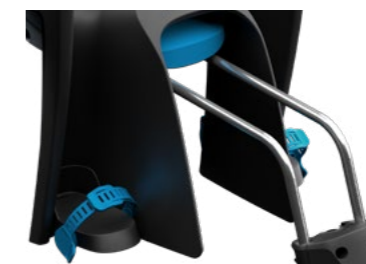

Kallutusfunktsioon

Mugavad uinakuid sõidu ajal
tänu viiele erinevale
kaldeasendile (kuni 20°), mida
saab ühe käega hõlpsalt
reguleerida.

Vedrustus

Sujuv ja mugav sõit tänu
DualBeam vedrustusele, mis
neelab teekattest põhjustatud
põrutused.

Lisamugavus

Eemaldatav vett-tõrjuv polster
on masinpestav ja
ümberpööratav, pakkudes
kahte värvivalikut.

Thule RideAlong

Klassikaline, ohutu ja hõlpsalt kasutatav langetatava
seljatoega lasteiste muudab igapäevasõidud ning pere
jalgrattaseiklused veelgi paremaks.

TEHNILISED ANDMED

		RAAMI ÜMBER KINNITATAV
KANDEVÕIME	22 kg	
TOOTE KAAL	5.2 kg	
VÄRVIVALIK		
Dark Grey	69-100106	
Light Grey	69-100107	
Zinnia	69-100108	
HIND	139,90 €