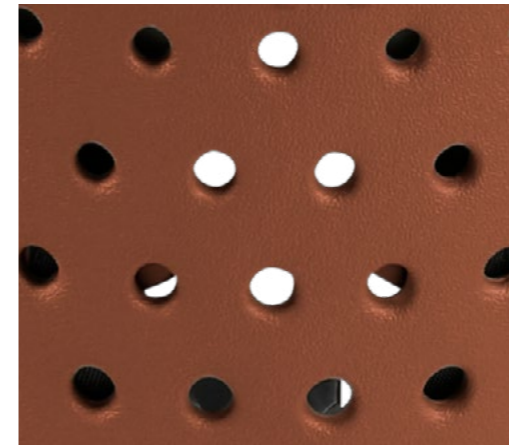

Asuge kiirelt teele

Kasutage kas uut seljataha raami ümber käivat kinnitussüsteemi, mis hõlbustab tooli vahetamist jalgrataste vahel, või universaalset kinnitussüsteemi tavalise pakiraamiga jalgrataste jaoks*. Kolmas võimalus on spetsiaalne eesmine lenksu kinnitussüsteem

* Pakiraami minimaalne kandevõime peab olema 25 kg.