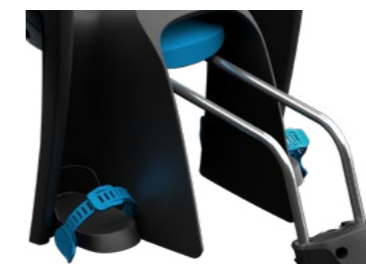

Vedrustus

Sujuv ja mugav sõit tänu
DualBeam vedrustusele, mis
neelab teekattest põhjustatud
põrutused.